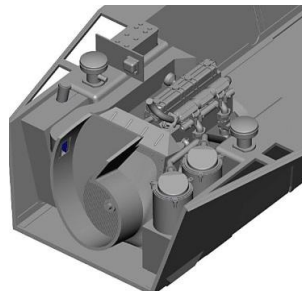

★1/35scale
6,800円(税抜き)

フィギュアは付属していません。

ヘッツァー駆逐戦車の部隊が装備する回収戦車で
す。今回発売は通常版と異なりエンジンがフルパー
ツで再現できる追加ランナーが加わりました。さらに
詳細なディテールにこだわるエッチングパーツも追加。
マニアなら必須のモデルです。数量限定販売この機
会に是非お求めください！

追加パーツ！限定版の大判
エッチングとエンジンランナー

こちらが正式なパッケージ画像です！
このパッケージでの販売となります！

こだわりのエンジンパーツ満載のランナーが追加されまし

シンプルな初期型のリアビュー
排気管下の大型牽引具が目立
ちます

エンジンを再現した限定版キット
エンジン本体以外にも機関室内の
補機類なども再現しています。

←大判エッチングには本キット
のみのパーツ
が追加満載。
(通常版パーツ
も含まれてい
ます)

←初期型用の追加ランナーは初期型転
輪・誘導輪のほかに初期の横置き排気マ
フラーや牽引フックなどが含まれます。

画像	品番	スケール	価格-税抜	品名	ご注文数	JAN	コメント
	TH35103	1/35	6800	限定キット・独・ベルゲヘツ ツァー戦車回収車初期型・エ ンジン付他		4544032762438	サンダーモデル社 プラキット新製品4-5月入荷予定 限定グレードアップ版
	TH35102	1/35	5800	独・ベルゲヘツァー戦車回 収車初期型		4544032762421	サンダーモデル社 プラキット新製品4-5月入荷予定 車体基本パーツは初期仕様