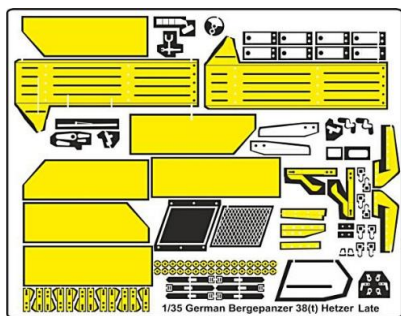

★1/35scale
6,800円(税抜き)

フィギュアは付属していません。

ヘッツァー駆逐戦車の部隊が装備する回収戦車で
す。今回発売は通常版と異なりエンジンがフルパー
ツで再現できる追加ランナーが加わりました。さらに
詳細なディテールにこだわるエッチングパーツも追加。
マニアなら必須のモデルです。数量限定販売この機
会に是非お求めください！

追加パーツ！限定版の大判
エッチングとエンジンランナー

こちらが正式なパッケージ画像です！
このパッケージでの販売となります！

こだわりのエンジンパーツ満載のランナーが追加されまし

シンプルな初期型のリアビュー
排気管下の大型牽引具が目立
ちます

エンジンを再現した限定版キット
エンジン本体以外にも機関室内の
補機類なども再現しています。

←大判エッチングには本キット
のみのパーツ
が追加満載。
(通常版パーツ
も含まれてい
ます)

←初期型用の追加ランナーは初期型転
輪・誘導輪のほかに初期の横置き排気マ
フラーや牽引フックなどが含まれます。

画像	品番	スケール	価格-税抜	品名	ご注文数	JAN	コメント
	TH35103	1/35	6800	限定キット・独・ベルゲヘツ ツァー戦車回収車初期型・エ ンジン付他		4544032762438	サンダーモデル社 プラキット新製品4-5月入荷予定 限定グレードアップ版
	TH35102	1/35	5800	独・ベルゲヘツァー戦車回 収車初期型		4544032762421	サンダーモデル社 プラキット新製品4-5月入荷予定 車体基本パーツは初期仕様