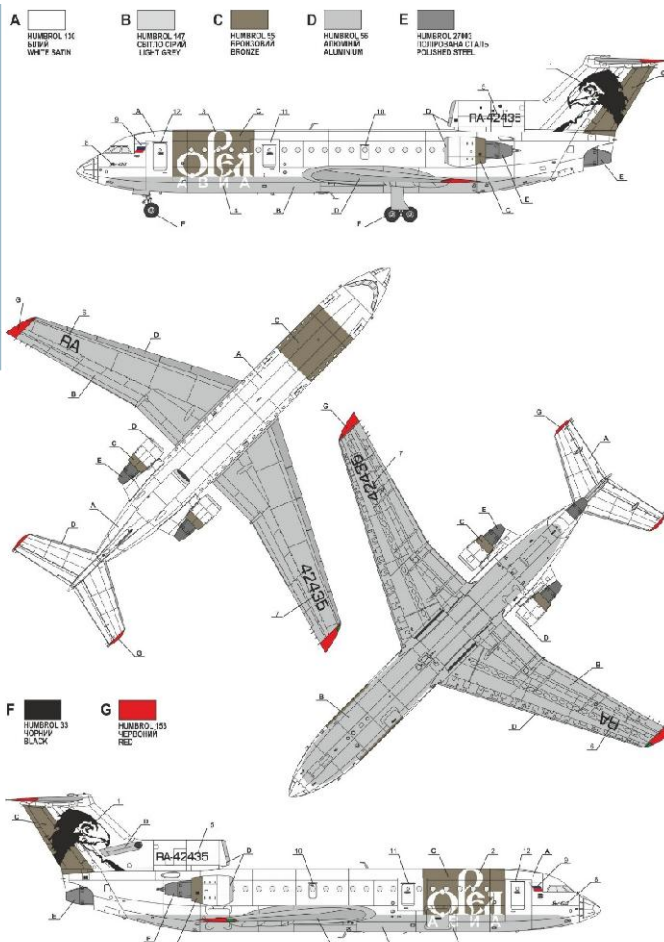

## Aモデル社 1/72スケール AM72342 ヤコブレフYak-42D-3発ジェット旅客 機・エポキシボディモデル

### キットについて……

Aモデルの大型キットで得意としているエポキシ樹脂製の一体成型された胴体パーツです。大型キットの胴体などでは完成後に接着部分が割れるなどのトラブルが発生しやすいですが一体成型なので丈夫で割れる心配はありません。細部パーツは通常の簡易成型のプラパーツが付属しています。簡易成型とは言え長年Aモデルが培った技術で精度の高い成型です。

### 実機について……

ヤコブレフが開発した短距離旅客機です。1980年頃から運用が始まり現在でも多くの路線で活躍しています。D型は新しいタイプで西側の規制もクリアしており堅実に売り上げを

画像	品番	スケール	価格-税抜	品名	ご注文数	JAN	コメント
	AM72342	1/72	32500	ヤコブレフYak-42D-3発ジェット旅客機・エポキシボディモデル		4544032766092	ウクライナ・Aモデル社 プラキット新製品12月入荷予定 ロシア製の中型旅客機