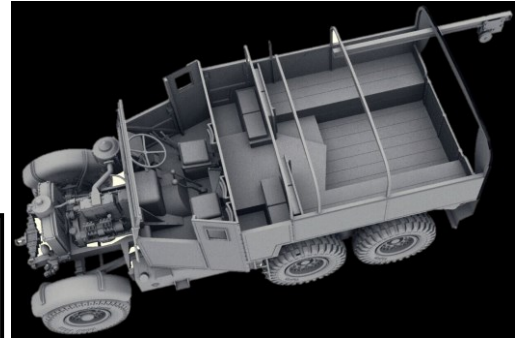

★一部輸入品の為入荷が遅れる場合がございます。ご了承下さい。在庫品は随時出荷いたします。詳細は小社ホームページにてご紹介しています。

TH35202 1/35スケール プラキット 英・スキヤメルパイオニア重砲牽引トラクターR100

1/35スケール

¥5200 (税抜き)

複雑なトレッドパターンもこの再現度です。

一本の駆動車軸から2輪を駆動する独特

荷台下の動力ウインチなども細かく再現されています。

心臓部のガードナー102馬力ディーゼルエンジンも細かく再現されています。ボンネットのカバーは外した状態にもできるため完成後もエンジンを鑑賞できます。

パイオニアR100は大戦初期から終戦後まで重砲を牽引する用途に用いられました。
牽引した砲はBL8インチ榴弾砲、BL7.2インチ榴弾砲、M59 155mmカノン砲などです。

どを搭載する貨物スペースと分かれています。

画像	品番	スケール	価格-税抜	品名	ご注文数	JAN	コメント
	TH35202	1/35	5200	英・スキヤメルパイオニア重砲牽引トラクターR100		4544032766085	サンダーモデル社 新製品2月入荷予定