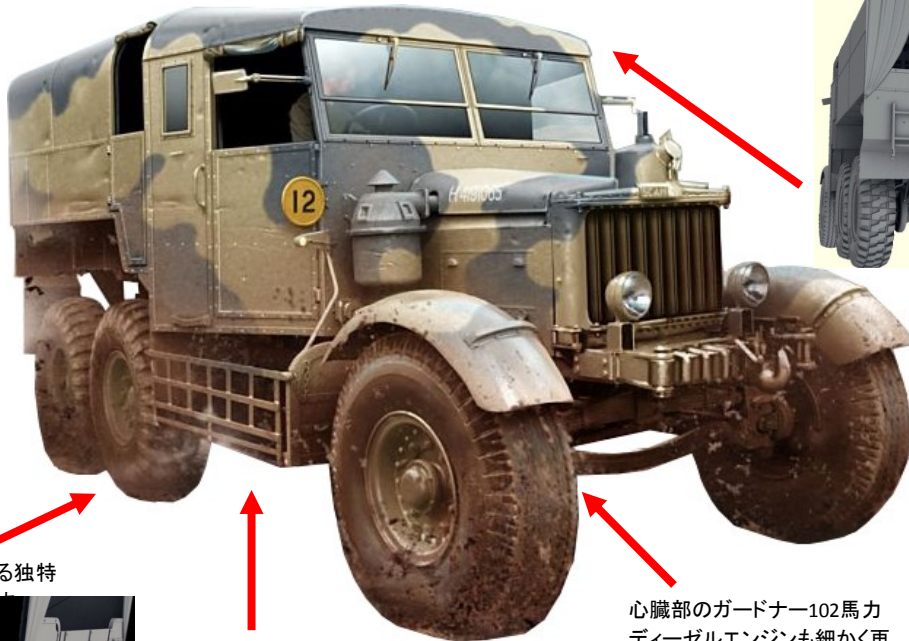

★一部輸入品の為入荷が遅れる場合がございます。ご了承下さい。在庫品は随時出荷いたします。詳細は小社ホームページにてご紹介しています。

TH35202 1/35スケール プラキット 英・スキヤメルパイオニア重砲牽引トラクターR100

1/35スケール

¥5200 (税抜き)

複雑なトレッドパターンもこの再現度です。

一本の駆動車軸から2輪を駆動する独特

荷台下の動力ウインチなども細かく再現されています。

心臓部のガードナー102馬力ディーゼルエンジンも細かく再現されています。ボンネットのカバーは外した状態にもできるため完成後もエンジンを鑑賞できます。

パイオニアR100は大戦初期から終戦後まで重砲を牽引する用途に用いられました。
牽引した砲はBL8インチ榴弾砲、BL7.2インチ榴弾砲、M59 155mmカノン砲などです。

どを搭載する貨物スペースと分かれています。

画像	品番	スケール	価格-税抜	品名	ご注文数	JAN	コメント
	TH35202	1/35	5200	英・スキヤメルパイオニア重砲牽引トラクターR100		4544032766085	サンダーモデル社 新製品2月入荷予定