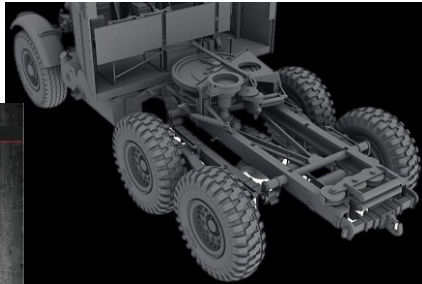

★一部輸入品の為入荷が遅れる場合がございます。ご了承下さい。在庫品は随時出荷いたします。詳細は小社ホームページにてご紹介しています。

TH35202 1/35スケール プラキット 英・スキヤメルパイオニア重砲牽引トラクターR100

1/35スケール

¥5200 (税抜き)

複雑なトレッドパターンもこの再現度です。

一本の駆動車軸から2輪を駆動する独特

荷台下の動力ウインチなども細かく再現されています。

心臓部のガードナー102馬力ディーゼルエンジンも細かく再現されています。ボンネットのカバーは外した状態にもできるため完成後もエンジンを鑑賞できます。

パイオニアR100は大戦初期から終戦後まで重砲を牽引する用途に用いられました。
牽引した砲はBL8インチ榴弾砲、BL7.2インチ榴弾砲、M59 155mmカノン砲などです。

どを搭載する貨物スペースと分かれています。

画像	品番	スケール	価格-税抜	品名	ご注文数	JAN	コメント
	TH35202	1/35	5200	英・スキヤメルパイオニア重砲牽引トラクターR100		4544032766085	サンダーモデル社 新製品2月入荷予定