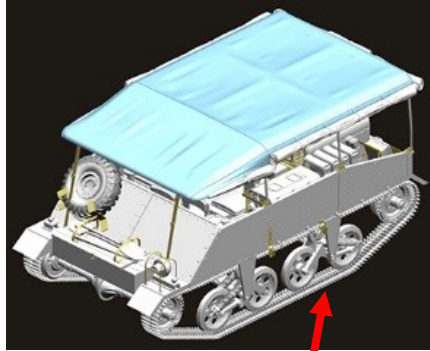

★1/35scale
¥8,400(税抜)

注目!
ポーナスフィギア

リラックスポーズの
フィギア1体付き

幌は展開状態にも組み立て可能

6ポンド砲のスペアタイヤはキャリアの転輪にすることもできます。

転輪はスポークタイプと穴あきタイプの選択式です。スプリングは金属パーツを使用

エンジンも完全再現

シャーシ・エンジンまでフル再現。

通常のトラックのシャーシのようなフレームです
防盾裏の即時弾薬ラックは2種類の選択式です。

防盾は2重構造を再現しています

6ポンド対戦車砲はリッチモデル製
リッチモデルとのコラボレーションです

実車は.....

英軍のキャリアーで非装甲の牽引運搬専用タイプがロイドキャリアーです。駆動系は既存のトラック用のものを流用し信頼性とコストを兼ね備えていました。用途は主に6ポンド砲の牽引や歩兵用火器の輸送などでした。1942年から生産が始まった対戦車砲です。軽量で威力が高く大戦終結まで使われました。Mk.IV型になると砲身長が50口径に延ばされマズルブレーキが装備され、APDS弾との組み合わせで重戦車も撃破可能でした