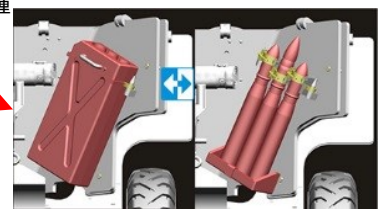

★1/35scale
¥8,400(税抜)

注目!
ポーナスフィギア

リラックスポーズの
フィギア1体付き

幌は展開状態にも組み立て可能

6ポンド砲のスペアタイヤはキャリアの転輪にすることもできます。

転輪はスポークタイプと穴あきタイプの選択式です。スプリングは金属パーツを使用

エンジンも完全再現

シャーシ・エンジンまでフル再現。

通常のトラックのシャーシのようなフレームです
防盾裏の即時弾薬ラックは2種類の選択式です。

防盾は2重構造を再現しています

6ポンド対戦車砲はリッチモデル製
リッチモデルとのコラボレーションです

実車は.....

英軍のキャリアーで非装甲の牽引運搬専用タイプがロイドキャリアーです。駆動系は既存のトラック用のものを流用し信頼性とコストを兼ね備えていました。用途は主に6ポンド砲の牽引や歩兵用火器の輸送などでした。1942年から生産が始まった対戦車砲です。軽量で威力が高く大戦終結まで使われました。Mk.IV型になると砲身長が50口径に延ばされマズルブレーキが装備され、APDS弾との組み合わせで重戦車も撃破可能でした