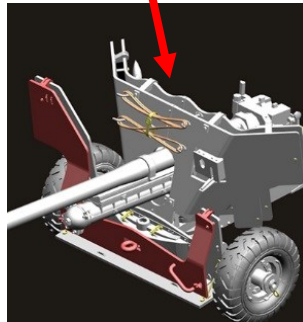

★1/35scale
¥8,400(税抜)

注目!
ポーナスフィギア

リラックスポーズの
フィギア1体付き

幌は展開状態にも組み立て可能

6ポンド砲のスペアタイヤはキャリアの転輪にすることもできます。

転輪はスポークタイプと穴あきタイプの選択式です。スプリングは金属パーツを使用

エンジンも完全再現

シャーシ・エンジンまでフル再現。

通常のトラックのシャーシのようなフレームです
防盾裏の即時弾薬ラックは2種類の選択式です。

防盾は2重構造を再現しています

6ポンド対戦車砲はリッチモデル製
リッチモデルとのコラボレーションです

実車は.....

英軍のキャリアーで非装甲の牽引運搬専用タイプがロイドキャリアーです。駆動系は既存のトラック用のものを流用し信頼性とコストを兼ね備えていました。用途は主に6ポンド砲の牽引や歩兵用火器の輸送などでした。1942年から生産が始まった対戦車砲です。軽量で威力が高く大戦終結まで使われました。Mk.IV型になると砲身長が50口径に延ばされマズルブレーキが装備され、APDS弾との組み合わせで重戦車も撃破可能でした