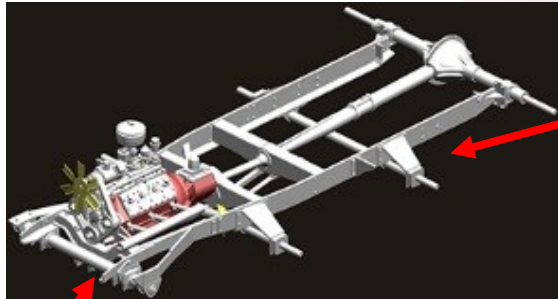

★1/35scale
¥8,400(税抜)

注目!
ポーナスフィギア

リラックスポーズの
フィギア1体付き

幌は展開状態にも組み立て可能

6ポンド砲のスペアタイヤはキャリアの転輪にすることもできます。

転輪はスポークタイプと穴あきタイプの選択式です。スプリングは金属パーツを使用

エンジンも完全再現

シャーシ・エンジンまでフル再現。

通常のトラックのシャーシのようなフレームです
防盾裏の即時弾薬ラックは2種類の選択式です。

防盾は2重構造を再現しています

6ポンド対戦車砲はリッチモデル製
リッチモデルとのコラボレーションです

実車は.....

英軍のキャリアーで非装甲の牽引運搬専用タイプがロイドキャリアーです。駆動系は既存のトラック用のものを流用し信頼性とコストを兼ね備えていました。用途は主に6ポンド砲の牽引や歩兵用火器の輸送などでした。1942年から生産が始まった対戦車砲です。軽量で威力が高く大戦終結まで使われました。Mk.IV型になると砲身長が50口径に延ばされマズルブレーキが装備され、APDS弾との組み合わせで重戦車も撃破可能でした