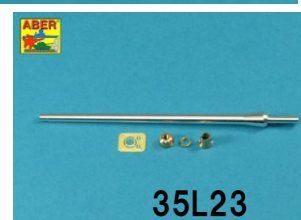

ポーランド・アベル社・金属パーツ 新製品注文書-2018年1月

有限会社バウマン
TEL 03-6411-3414
FAX 03-6411-3413
info@baumann.co.jp

★一部輸入品の為入荷が遅れる場合がございます。ご了承下さい。在庫品は随時出荷いたします。詳細は小社ホームページにてご紹介しています。

画像	品番	スケール	価格(税別)	商品名	オーダー個数	コード	メーカー名&コメント
	16114	1/16	3800	六角ボルト真鍮削り出し (1.75x2.20mm)・25個		4544032767846	ポーランド・アベル社 金属引き物 1/16ディテールアップ用
	35L46n	1/35	3300	独7.5cmKwK40L/48初期 型砲身IV号G後期~H型 用(タミヤ)		4544032767853	ポーランド・アベル社 金属引き物・エッチング 2重エラ張り型マズルブレーキ
	35L118	1/35	3200	露・12.7mmDShK機関 銃・車載型用銃身セット戦 後型		4544032767860	ポーランド・アベル社 金属引き物・エッチング 作動筒なども付属
	35L210	1/35	3100	露・KV-7自走砲用・76mm 砲2本45mm砲2本砲身 セット(トラペ)		4544032767877	ポーランド・アベル社 金属引き物 多砲身の試作自走砲
	35L230	1/35	3100	英・アーチャー対戦車自走 砲用17ポンド砲身(タミヤ)		4544032767884	ポーランド・アベル社 金属引き物 タミヤキットに無改造で装着可
	35L235	1/35	3500	英・Mk.Iメール菱形戦車 用・6ポンド砲&機銃セット (タコム)		4544032767891	ポーランド・アベル社 金属引き物・エッチング 6ポンド砲とオチキス機銃
	48L33	1/48	1500	エリコン20mm機関砲身		4544032767907	ポーランド・アベル社 金属引き物 砲身基部のバネ部も含む
	72L68	1/72	800	独12.8cmKwK44 L/65戦 車砲身E-100超重戦車用		4544032767914	ポーランド・アベル社 金属引き物 計画重戦車の砲身
	97L34	1/700	3200	独・ナルビク級駆逐艦 1936A型用砲身セット・ 15cm砲5本3.7cm砲8本 3.7cmM42砲10本		4544032767921	ポーランド・アベル社 金属引き物 WW2の主力駆逐艦の武装