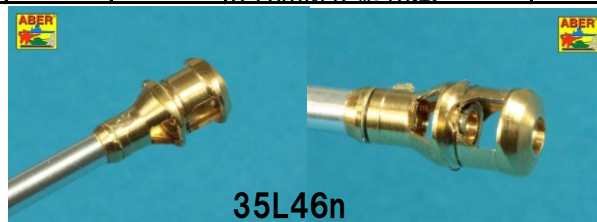

ポーランド・アベル社・金属パーツ 新製品注文書-2018年1月

有限会社バウマン
TEL 03-6411-3414
FAX 03-6411-3413
info@baumann.co.jp

★一部輸入品の為入荷が遅れる場合がございます。ご了承下さい。在庫品は随時出荷いたします。詳細は小社ホームページにてご紹介しています。

画像	品番	スケール	価格(税別)	商品名	オーダー個数	コード	メーカー名&コメント
	16114	1/16	3800	六角ボルト真鍮削り出し (1.75x2.20mm)・25個		4544032767846	ポーランド・アベル社 金属引き物 1/16ディテールアップ用
	35L46n	1/35	3300	独7.5cmKwK40L/48初期 型砲身IV号G後期~H型 用(タミヤ)		4544032767853	ポーランド・アベル社 金属引き物・エッチング 2重エラ張り型マズルブレーキ
	35L118	1/35	3200	露・12.7mmDShK機関 銃・車載型用銃身セット戦 後型		4544032767860	ポーランド・アベル社 金属引き物・エッチング 作動筒なども付属
	35L210	1/35	3100	露・KV-7自走砲用・76mm 砲2本45mm砲2本砲身 セット(トラペ)		4544032767877	ポーランド・アベル社 金属引き物 多砲身の試作自走砲
	35L230	1/35	3100	英・アーチャー対戦車自走 砲用17ポンド砲身(タミヤ)		4544032767884	ポーランド・アベル社 金属引き物 タミヤキットに無改造で装着可
	35L235	1/35	3500	英・Mk.Iメール菱形戦車 用・6ポンド砲&機銃セット (タコム)		4544032767891	ポーランド・アベル社 金属引き物・エッチング 6ポンド砲とオチキス機銃
	48L33	1/48	1500	エリコン20mm機関砲身		4544032767907	ポーランド・アベル社 金属引き物 砲身基部のバネ部も含む
	72L68	1/72	800	独12.8cmKwK44 L/65戦 車砲身E-100超重戦車用		4544032767914	ポーランド・アベル社 金属引き物 計画重戦車の砲身
	97L34	1/700	3200	独・ナルビク級駆逐艦 1936A型用砲身セット・ 15cm砲5本3.7cm砲8本 3.7cmM42砲10本		4544032767921	ポーランド・アベル社 金属引き物 WW2の主力駆逐艦の武装