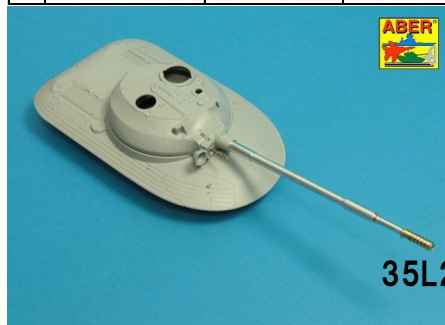

# ポーランド・アベル社・金属パーツ 新製品Vol.2 注文書-2018年6月

有限会社バウマン  
TEL 03-6411-3414  
FAX 03-6411-3413  
info@baumann.co.jp

★一部輸入品の為入荷が遅れる場合がございます。ご了承下さい。在庫品は随時出荷いたします。詳細は小社ホームページにてご紹介しています。

画像	品番	スケール	価格(税別)	商品名	オーダー個数	コード	メーカー名&コメント
	35L220	1/35	4200	露・オフイェーフT79用 130mm主砲&14.5mm 同軸機銃(パンダ&タコ ム)		4544032770709	ポーランド・アベル社 金属引き物・エッチング ソ連試作重戦車用
	35L234	1/35	3100	露・T-62主力戦車用U- 5TS(2A20)115mm主砲 身(タミヤ・トラペ)		4544032770716	ポーランド・アベル社 金属引き物・エッチング 世界初の量産滑降砲
	35L238	1/35	3300	独・ティガーI型後期用 8.8cmKwk36砲身(トラ ペ)		4544032770723	ポーランド・アベル社 金属引き物・エッチング 伝説の重戦車後期型用
	35L243	1/35	3500	独・ティガーIIヘンシェル 砲塔型8.8cmKwk43砲 身(MENG)		4544032770730	ポーランド・アベル社 金属引き物・エッチング 第二次大戦最強の重戦車
	35R43	1/35	1300	露T-55等R-113アンテナ 3本セット		4544032770747	ポーランド・アベル社 金属引き物・エッチング 戦後ソ連軍戦車アンテナ
	93L75	1/350	1700	日・長良型軽巡洋艦砲身 セット・14cm砲7本・25mm 機銃4本・13mm機銃4本		4544032770754	ポーランド・アベル社 金属引き物 日本海軍の軽巡武装