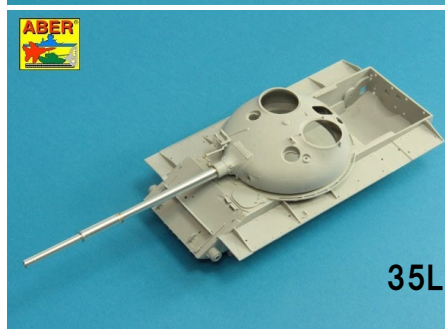

# ポーランド・アベル社・金属パーツ 新製品Vol.2 注文書-2018年6月

有限会社バウマン  
TEL 03-6411-3414  
FAX 03-6411-3413  
info@baumann.co.jp

★一部輸入品の為入荷が遅れる場合がございます。ご了承下さい。在庫品は随時出荷いたします。詳細は小社ホームページにてご紹介しています。

画像	品番	スケール	価格(税別)	商品名	オーダー個数	コード	メーカー名&コメント
	35L220	1/35	4200	露・オフイェーフT79用 130mm主砲&14.5mm 同軸機銃(パンダ&タコ ム)		4544032770709	ポーランド・アベル社 金属引き物・エッチング ソ連試作重戦車用
	35L234	1/35	3100	露・T-62主力戦車用U- 5TS(2A20)115mm主砲 身(タミヤ・トラペ)		4544032770716	ポーランド・アベル社 金属引き物・エッチング 世界初の量産滑降砲
	35L238	1/35	3300	独・ティガーI型後期用 8.8cmKwk36砲身(トラ ペ)		4544032770723	ポーランド・アベル社 金属引き物・エッチング 伝説の重戦車後期型用
	35L243	1/35	3500	独・ティガーIIヘンシェル 砲塔型8.8cmKwk43砲 身(MENG)		4544032770730	ポーランド・アベル社 金属引き物・エッチング 第二次大戦最強の重戦車
	35R43	1/35	1300	露T-55等R-113アンテナ 3本セット		4544032770747	ポーランド・アベル社 金属引き物・エッチング 戦後ソ連軍戦車アンテナ
	93L75	1/350	1700	日・長良型軽巡洋艦砲身 セット・14cm砲7本・25mm 機銃4本・13mm機銃4本		4544032770754	ポーランド・アベル社 金属引き物 日本海軍の軽巡武装