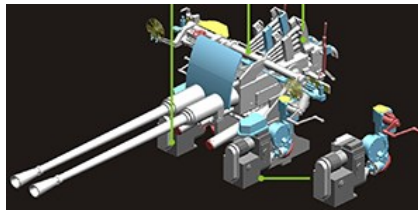

★一部輸入品の為入荷が遅れる場合がございます。ご了承下さい。在庫品は随時出荷いたします。詳細は小社ホームページにてご紹介しています。

ブロンコモデルズ社 品番CB35148 1:35スケールプラキット 米・M19A1・40mm連装対空自走砲・朝鮮戦争

★1/35scale

¥10,000 (税抜き)

フィギアは付属しません。

オープントップの砲塔は内部がよく見えます。隙間無く搭載された装備の密度感が注目ポイントです。砲塔本体はスライド型で一体成型されています。

主砲の40mmボフォース対空機関砲は細部まで細かく再現されています。

A1で追加された補助発電機。ファンダー上に搭載されます。

砲塔周囲には弾薬箱が囲んでいます

キャタピラはラバータイプのT85E1と金属タイプのT72の両方が付属しています。

実車は.....

M3ハーフトラックベースの対空自走砲を運用していた米軍は本格的な対空戦車を要望しました。新軽戦車M24の車体を流用した自走砲が開発されT65E1が試作されました。エンジンを中央に移し後部に40mm機関砲2門を搭載するオープントップの砲塔を搭載しました。改良後M19として制式採用され大戦終結までには300両ほどが生産されました。戦後、補助発電機を搭載し無線機を強化したA1に改造され朝鮮戦争でも使用され、日本を始めとして各国でも運用されまし