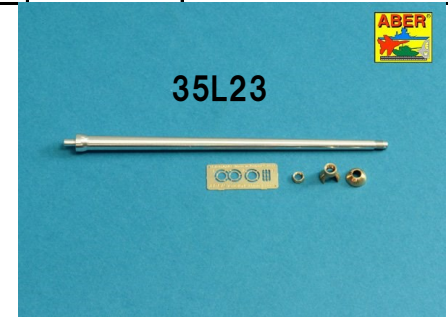

## 新製品 注文書-2018年7月

有限会社バウマン  
 TEL 03-6411-3414  
 FAX 03-6411-3413  
 info@baumann.co.jp

★一部輸入品の為入荷が遅れる場合がございます。ご了承下さい。在庫品は随時出荷いたします。詳細は小社ホームページにてご紹介しています。

画像	品番	スケール	価格(税別)	商品名	オーダー個数	コード	メーカー名&コメント
	35L213	1/35	3100	露・ZSU23/4シルカ用 23mm銃身4本セット (MENG・ドラゴン)		4544032771492	ポーランド・アベル社 金属引き物・エッチング 銃口開閉蓋も再現
	35L233	1/35	3200	独・VK3002(DB)試作戦車 用7.5cm戦車砲身(アミュージ ングホビー)		4544032771508	ポーランド・アベル社 金属引き物・エッチング パンターの試作戦車
	35L248	1/35	3700	独・ティガーIIポルシェ砲塔 型8.8cmKwk43砲身(ホ ビーホース)		4544032771515	ポーランド・アベル社 金属引き物・エッチング 2ピースタイプ砲身
	35L249	1/35	2300	露・T-54B/55用100mmD- 10T戦車砲身(ミニアート)		4544032771522	ポーランド・アベル社 金属引き物・エッチング T-55用100mm主砲
	48L34	1/48	2600	独5cmKwk39/1 Sd.kfz.234/2プーマ装甲 車用砲身		4544032771539	ポーランド・アベル社 金属引き物 マズルブレイキも再現
	93L76	1/350	4200	露・巡洋艦ワリヤーグ砲身 セット15.2cm主砲12本・ 75mm砲身12本・47mm砲身 10本・37mm砲身2本		4544032771546	ポーランド・アベル社 金属引き物 日露戦争武勳艦