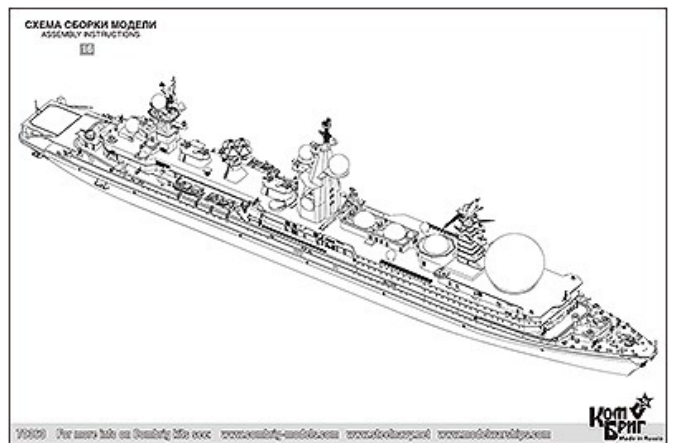

ソ連・情報収集艦CCB-33ウラル・Eパーツ付・1989

1/700

全長265m・排水量32,780トン・OK-900型原子炉2基・蒸気タービン2基・最大速力21.6ノット・76mmAK-176・2門、30mmAK-630・4基、9M313イグラ対空ミサイル16発・カモフKa-27・1機・乗員950名、MR-750フレグアットM・3次元レーダー、弾道弾迎撃ミサイルシステムなど多数搭載。

1941計画で建造されたミサイル実験などの情報を収集する偵察艦として1989年バルト海で建造。ソ連本国から見て死角となる主に南太平洋のミサイルの測定を行なう目的で建造された。ソ連・ロシア軍での最大の水上艦で最大の偵察艦。バルト海で建造後、太平洋地区に回航。太平洋艦隊基地のフォーキノを母港に活動する。しかし、搭載電子機器の不調や機関室火災など不調や事故で本来の任務の南太平洋の偵察活動は行なわず北太平洋での活動が主だった。2001年退役、運用コストが高価との推測。2008年、解体のための作業船が横付けされている。