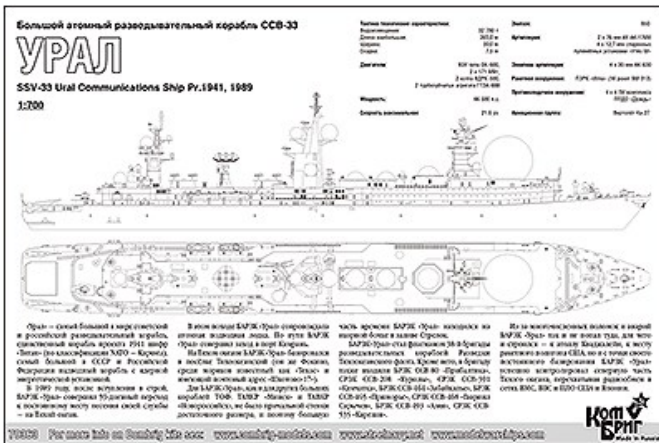

ソ連・情報収集艦CCB-33ウラル・Eパーツ付・1989

1/700

全長265m・排水量32,780トン・OK-900型原子炉2基・蒸気タービン2基・最大速力21.6ノット・76mmAK-176・2門、30mmAK-630・4基、9M313イグラ対空ミサイル16発・カモフKa-27・1機・乗員950名、MR-750フレグアットM・3次元レーダー、弾道弾迎撃ミサイルシステムなど多数搭載。

1941計画で建造されたミサイル実験などの情報を収集する偵察艦として1989年バルト海で建造。ソ連本国から見て死角となる主に南太平洋のミサイルの測定を行なう目的で建造された。ソ連・ロシア軍での最大の水上艦で最大の偵察艦。バルト海で建造後、太平洋地区に回航。太平洋艦隊基地のフォーキノを母港に活動する。しかし、搭載電子機器の不調や機関室火災など不調や事故で本来の任務の南太平洋の偵察活動は行なわず北太平洋での活動が主だった。2001年退役、運用コストが高価との推測。2008年、解体のための作業船が横付けされている。