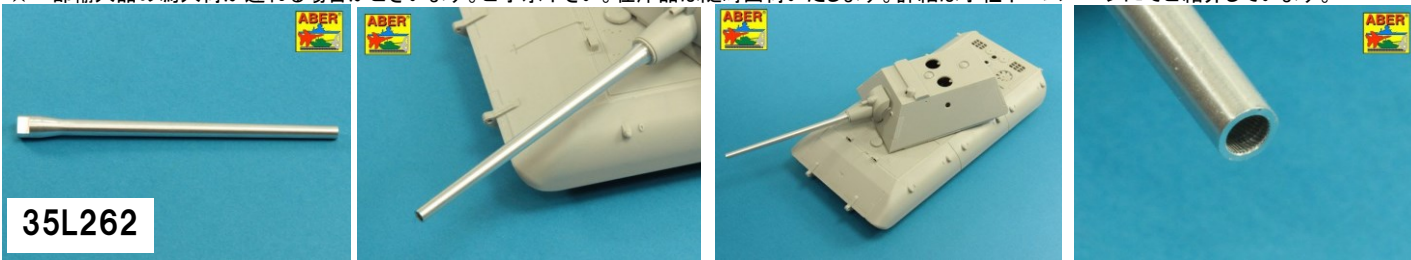

ポーランド・アベル社・金属パーツ 新製品Vol.3 注文書-2019年4月

有限会社バウマン
TEL 03-6411-3414
FAX 03-6411-3413
info@baumann.co.jp
www.baumann.co.jp

★一部輸入品の為入荷が遅れる場合がございます。ご了承下さい。在庫品は随時出荷いたします。詳細は小社ホームページにてご紹介しています。

35L262

画像	品番	スケール	価格(税別)	商品名	オーダー個数	コード	メーカー名&コメント
	35L262	1/35	2200	独・E-100超重戦車クルップ砲塔12.8cm主砲身(トラペ)	NEW	4544032774967	ポーランド・アベル社新製品 金属引き物 超重戦車の主砲身
エッチングキット	35225	1/35	1700	独・E-100超重戦車基本セット(トランペッター用)		4544032656645	ポーランド・アベル社 関連従来品・再入荷あり
金属引き物砲身	35L225	1/35	5300	独・ Maus超重戦車用砲身セット・主砲・副砲・アンテナ(タコム)		4544032769970	ポーランド・アベル社 関連従来品・再入荷あり

35L271

画像	品番	スケール	価格(税別)	商品名	オーダー個数	コード	メーカー名&コメント
	35L271	1/35	3200	独・17cmK18型カノン砲用砲身(トラペ)	NEW	4544032774356	ポーランド・アベル社新製品 金属引き物 軍団重カノン砲の砲身
金属引き物	35L189	1/35	2500	独・8.8cmFlak18/37高射砲・ツーピース砲身		4544032759889	ポーランド・アベル社 関連従来品・再入荷あり
金属引き物	35L190	1/35	2300	独・8.8cmFlak18/37高射砲・シングルピース砲身		4544032756192	ポーランド・アベル社 関連従来品・再入荷あり
金属引き物	35L188	1/35	4500	独・12.8cmFlak40ツヴァイリング高射砲用砲身(タコム)		4544032754471	ポーランド・アベル社 関連従来品・再入荷あり

35L27

画像	品番	スケール	価格(税別)	商品名	オーダー個数	コード	メーカー名&コメント
	35L275	1/35	2200	露・SMK重戦車用砲身セット・76.2mmL-11砲・45mmM1932砲(タコム)	NEW	4544032774363	ポーランド・アベル社新製品 金属引き物 主砲と副砲のセット
金属引き物	35L43	1/35	1500	露・76.2ミリ戦車砲身F-32 KV-1mod.1939用(タミヤ用)		4544032619688	ポーランド・アベル社 関連従来品・再入荷あり
金属引き物	35L44	1/35	1500	露・152.4ミリM-10S戦車砲砲身KV-2用(タミヤ用)		4544032619695	ポーランド・アベル社 関連従来品・再入荷あり
金属引き物	35L49	1/35	1500	露・76.2ミリ ZIS-3/F-34 KV-1model 1941-42戦車砲身(トラペ)		4544032619749	ポーランド・アベル社 関連従来品・再入荷あり
金属引き物	35L176	1/35	4900	露・T-35重戦車1938/1939型砲身&銃身セット(ホビーボス)		4544032754457	ポーランド・アベル社 関連従来品・再入荷あり