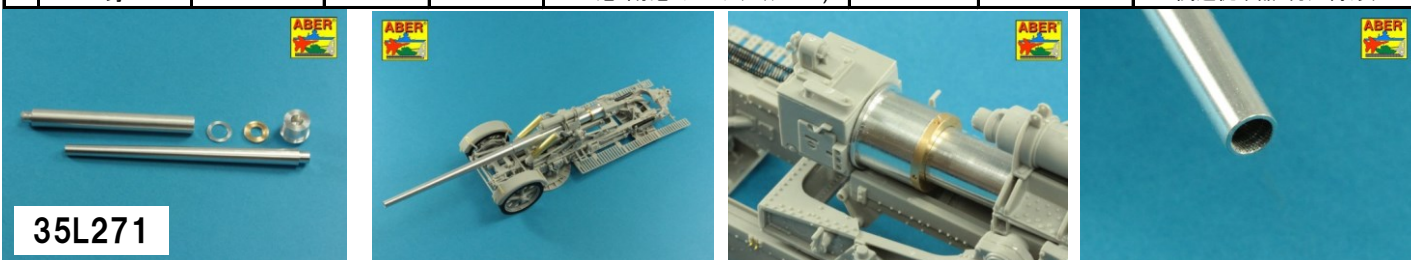

ポーランド・アベル社・金属パーツ 新製品Vol.3 注文書-2019年4月

有限会社バウマン
TEL 03-6411-3414
FAX 03-6411-3413
info@baumann.co.jp
www.baumann.co.jp

★一部輸入品の為入荷が遅れる場合がございます。ご了承下さい。在庫品は随時出荷いたします。詳細は小社ホームページにてご紹介しています。

35L262

画像	品番	スケール	価格(税別)	商品名	オーダー個数	コード	メーカー名&コメント
	35L262	1/35	2200	独・E-100超重戦車クルップ砲塔12.8cm主砲身(トラペ)	NEW	4544032774967	ポーランド・アベル社新製品 金属引き物 超重戦車の主砲身
エッチングキット	35225	1/35	1700	独・E-100超重戦車基本セット(トランペッター用)		4544032656645	ポーランド・アベル社 関連従来品・再入荷あり
金属引き物砲身	35L225	1/35	5300	独・ Maus超重戦車用砲身セット・主砲・副砲・アンテナ(タコム)		4544032769970	ポーランド・アベル社 関連従来品・再入荷あり

35L271

画像	品番	スケール	価格(税別)	商品名	オーダー個数	コード	メーカー名&コメント
	35L271	1/35	3200	独・17cmK18型カノン砲用砲身(トラペ)	NEW	4544032774356	ポーランド・アベル社新製品 金属引き物 軍団重カノン砲の砲身
金属引き物	35L189	1/35	2500	独・8.8cmFlak18/37高射砲・ツーピース砲身		4544032759889	ポーランド・アベル社 関連従来品・再入荷あり
金属引き物	35L190	1/35	2300	独・8.8cmFlak18/37高射砲・シングルピース砲身		4544032756192	ポーランド・アベル社 関連従来品・再入荷あり
金属引き物	35L188	1/35	4500	独・12.8cmFlak40ツヴァイリング高射砲用砲身(タコム)		4544032754471	ポーランド・アベル社 関連従来品・再入荷あり

35L27

画像	品番	スケール	価格(税別)	商品名	オーダー個数	コード	メーカー名&コメント
	35L275	1/35	2200	露・SMK重戦車用砲身セット・76.2mmL-11砲・45mmM1932砲(タコム)	NEW	4544032774363	ポーランド・アベル社新製品 金属引き物 主砲と副砲のセット
金属引き物	35L43	1/35	1500	露・76.2ミリ戦車砲身F-32 KV-1mod.1939用(タミヤ用)		4544032619688	ポーランド・アベル社 関連従来品・再入荷あり
金属引き物	35L44	1/35	1500	露・152.4ミリM-10S戦車砲砲身KV-2用(タミヤ用)		4544032619695	ポーランド・アベル社 関連従来品・再入荷あり
金属引き物	35L49	1/35	1500	露・76.2ミリ ZIS-3/F-34 KV-1model 1941-42戦車砲身(トラペ)		4544032619749	ポーランド・アベル社 関連従来品・再入荷あり
金属引き物	35L176	1/35	4900	露・T-35重戦車1938/1939型砲身&銃身セット(ホビーボス)		4544032754457	ポーランド・アベル社 関連従来品・再入荷あり