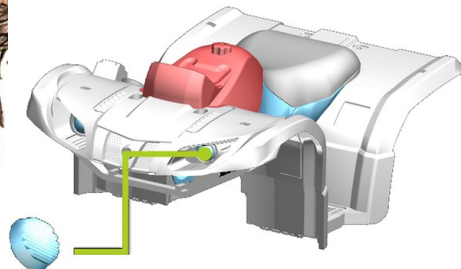

★一部輸入品の為入荷が遅れる場合がございます。ご了承下さい。在庫品は随時出荷いたします。詳細は小社ホームページにてご紹介しています。

ブロンコモデルズ社 品番CB35207

★1/35scale

英・ATVクアッドバイク+トレーラー&英軍兵士4体セット

トレーラー側面に装着されるQBBは展開状態にも出来ます。

部品点数を抑え組み易さを重視しています。要所でスライド型を使用しディテール再現も重視。

歩兵用の小火器も充実です。

実車は.....
ATV(全地形対応車)は四輪バイク型の形状で高い地形追従性を持つ小型の車両です。第二次大戦時にも構想され試作されましたが戦後しばらくは省みられませんでした。1982年に民間メーカーの車両が使用され次第に2輪バイクと置き換わってゆきました。軍用化に当たりタイヤはランフットタイヤに、更にウインチの追加、赤外線ライトの装着などが行なわれました。また対になるトレーラーも開発されました。アフガン戦ではその有効性が立証されなくてはならない車両となりました。行動範囲を広げる軽量の組み立て橋(QBB)も開発

カウリングはスライド型で一体成型。ライトなどは透明パーツ。車体中央部だけ見るとバイク感があります。

独特の 패턴を持ったタイヤはラバー製で2種類のサイズから選択できます。

ATVクワッドバイクはサスペンションなども細かく再現。

画像	品番	スケール	価格-税抜	品名	ご発注数	JAN	コメント
	CB35207	1/35	4600	英・ATVクアッドバイク+トレーラー&英軍兵士4体セット	NEW	4544032739362	ブロンコモデルズ社 プラキット新製品2月入荷予定 英軍で幅広く運用されている