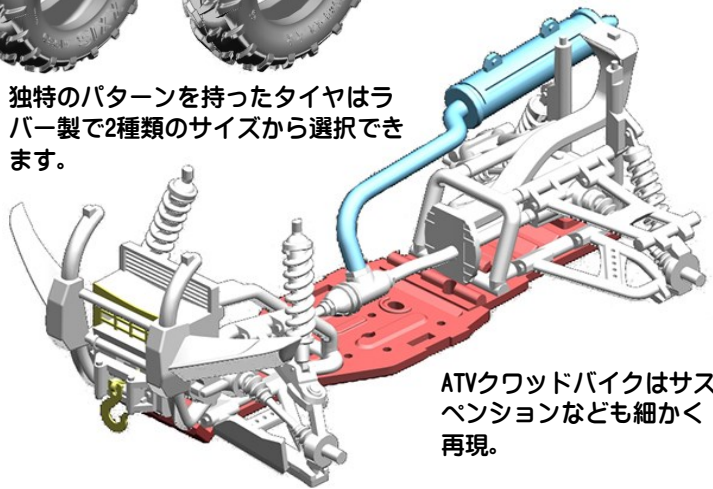

★一部輸入品の為入荷が遅れる場合がございます。ご了承下さい。在庫品は随時出荷いたします。詳細は小社ホームページにてご紹介しています。

ブロンコモデルズ社 品番CB35207

★1/35scale

英・ATVクアッドバイク+トレーラー&英軍兵士4体セット

トレーラー側面に装着されるQBBは展開状態にも出来ます。

部品点数を抑え組み易さを重視しています。要所でスライド型を使用しディテール再現も重視。

歩兵用の小火器も充実です。

実車は.....
ATV(全地形対応車)は四輪バイク型の形状で高い地形追従性を持つ小型の車両です。第二次大戦時にも構想され試作されましたが戦後しばらくは省みられませんでした。1982年に民間メーカーの車両が使用され次第に2輪バイクと置き換わってゆきました。軍用化に当たりタイヤはランフットタイヤに、更にウインチの追加、赤外線ライトの装着などが行なわれました。また対になるトレーラーも開発されました。アフガン戦ではその有効性が立証されなくてはならない車両となりました。行動範囲を広げる軽量の組み立て橋(QBB)も開発

カウリングはスライド型で一体成型。ライトなどは透明パーツ。車体中央部だけ見るとバイク感があります。

独特の 패턴を持ったタイヤはラバー製で2種類のサイズから選択できます。

ATVクワッドバイクはサスペンションなども細かく再現。

画像	品番	スケール	価格-税抜	品名	ご発注数	JAN	コメント
	CB35207	1/35	4600	英・ATVクアッドバイク+トレーラー&英軍兵士4体セット	NEW	4544032739362	ブロンコモデルズ社 プラキット新製品2月入荷予定 英軍で幅広く運用されている