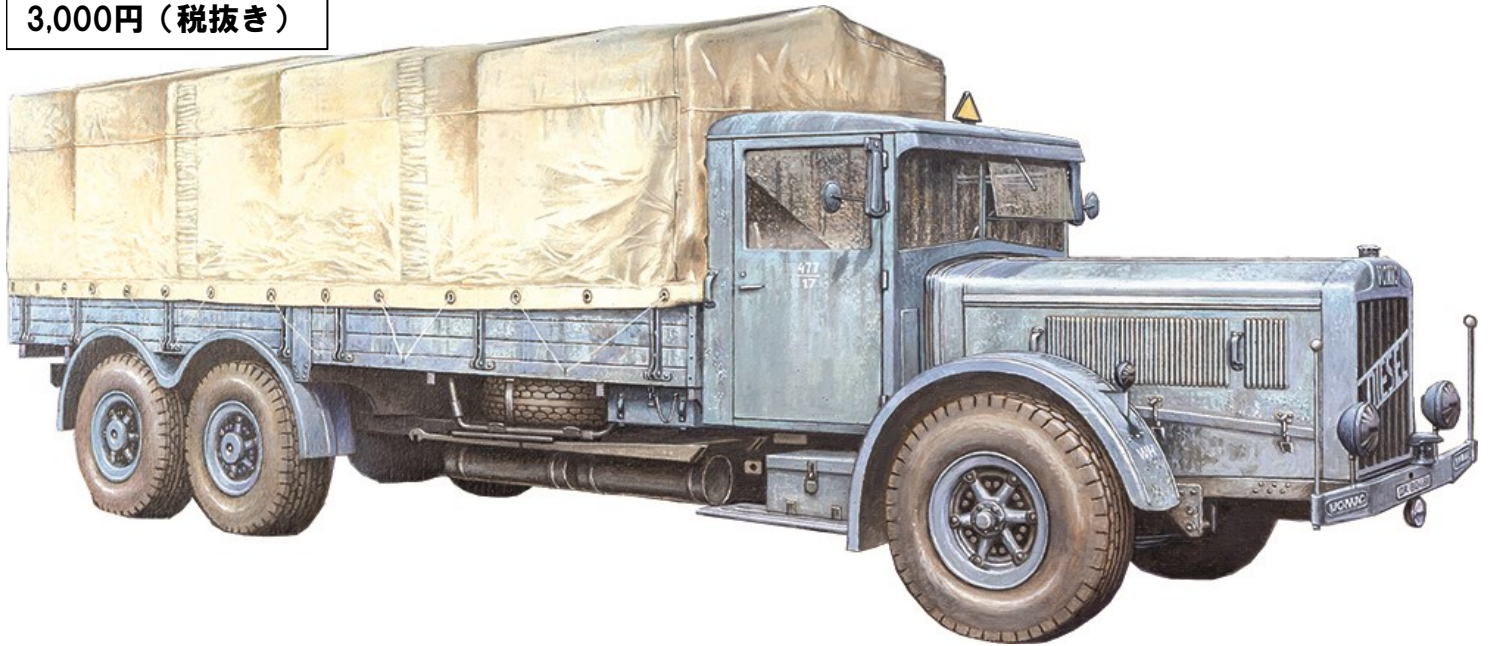

ウクライナ・ローデン社

新製品ご注文書-1/72スケール・プラキット-2019年10月

有限会社baumann
 TEL 03-6411-3414
 FAX 03-6411-3413
 info@baumann.co.jp
 www.baumann.co.jp

★一部輸入品の為入荷が遅れる場合がございます。ご了承下さい。在庫品は随時出荷いたします。詳細は小社ホームページにてご紹介しています。

1/72スケール 072T738 独・フォマーグ10ton重軍用トラック8 LR Lkw

3,000円（税抜き）

フォマーグ8LRは1935年にフォマーグ社で開発された大型トラックです。都市間の迅速な貨物輸送に大いに力を発揮しました。シャーシは舗装道路を高速で走れるよう製作されていました。戦争前までに100両近くが生産されました。戦争が勃発すると軍に徴用され軍事輸送に使用されました。対ソ連戦でも使われましたがロシアの舗装の悪い道路では高速用のシャーシは故障が頻発したため特別用途として限定的な使用に制限され運用されました。

デカルです。ナンバーが見慣れないVORやIXなどでこの車両の特殊性が伺えます。

パッケージです。機関車と並び夜のホームです。

画像	品番	スケール	価格-税抜	品名	ご発注数	JAN	コメント
	072T738	1/72	3000	独フォマーグ10ton重軍用トラック8 LR Lkw	NEW	4544032777432	ウクライナ・ローデン社 プラキット新製品11月入荷予定 高速シャーシの大型トラック
	072T727	1/72	3000	独フォマーグFlak36-88ミリ対空自走砲大型トラック		4544032722197	ウクライナ・ローデン社 プラキット従来品再入荷有り 8.8cmFlak36搭載の自走対空砲
	072T729	1/72	3200	独フォマーグ7or660大型バス		4544032724740	ウクライナ・ローデン社 プラキット従来品再入荷有り 都市間の高速大型バス