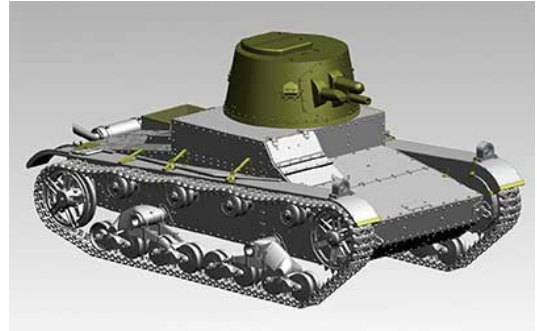

新製品ご注文書-1/35スケールプラキット-2019年12月

★一部輸入品の為入荷が遅れる場合がございます。ご了承下さい。在庫品は随時出荷いたします。詳細は小社ホームページにてご紹介しています。

CAMs(カムス)社 1/35スケール CCA35008

ビッカース6トン軽戦車B型フィン軍改造型・インテリア付 (CV35A008)

フィンランドが改造した45mm砲搭載型と購入時のオリジナルの6t戦車のどちらも組めるパーツが入っています。

↑車内インテリアが再現されています。

↑オリジナルと改造後の武装もそれぞれ内部パーツが含まれます。

アームストロング・シドレー空冷エンジンも精密再現。

←ハッチは開閉選択式です。

フィンランドでは評価試験用の1両を武装搭載状態で購入その後、32両を発注しました。評価試験用の車体は初期車体タイプで47mm砲装備でした。また追加の32両は後期車体で武装無し状態で購入されました。1939年の「冬戦争」では配備の間に合った13両が戦争に投入されました。「冬戦争」後に評価試験用の初期型と生き残った車両には鹵獲したソ連のT-26の45mm砲が搭載され「継続戦争」で使われました。

画像	品番	スケール	価格-税抜	品名	ご注文数	JAN	コメント
	CCA35008	1/35	8900	ビッカース6トン軽戦車B型 フィン軍改造型・インテリア付 (CV35A008)	NEW	4544032778279	中国・CAMs社 プラキット新製品1-2月入荷予定 フィンランド軍仕様6t戦車
	CC35007	1/35	6800	ビッカース6トン軽戦車B型初期 溶接砲塔・ポリビア・タイ ポルトガル		4544032766993	中国・CAMs社 従来品再入荷あり 6t戦車として初実戦参加
	CC35006	1/35	6800	ビッカース6トン軽戦車B型指 揮タイプ-中華民国軍・無線 機搭載		4544032762537	中国・CAMs社 従来品再入荷あり 砲塔パズル装着の指揮型