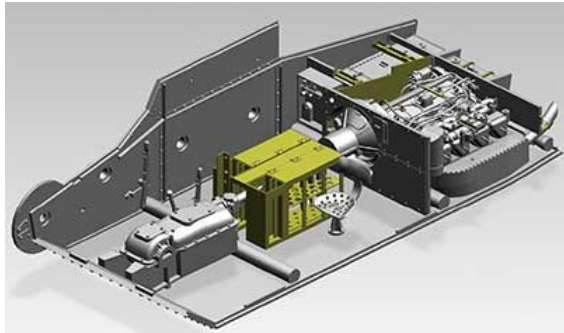

新製品ご注文書-1/35スケールプラキット-2019年12月

★一部輸入品の為入荷が遅れる場合がございます。ご了承下さい。在庫品は随時出荷いたします。詳細は小社ホームページにてご紹介しています。

CAMs(カムス)社 1/35スケール CCA35008

ビッカース6トン軽戦車B型フィン軍改造型・インテリア付 (CV35A008)

フィンランドが改造した45mm砲搭載型と購入時のオリジナルの6t戦車のどちらも組めるパーツが入っています。

↑車内インテリアが再現されています。

↑オリジナルと改造後の武装もそれぞれ内部パーツが含まれます。

アームストロング・シドレー空冷エンジンも精密再現。

←ハッチは開閉選択式です。

フィンランドでは評価試験用の1両を武装搭載状態で購入その後、32両を発注しました。評価試験用の車体は初期車体タイプで47mm砲装備でした。また追加の32両は後期車体で武装無し状態で購入されました。1939年の「冬戦争」では配備の間に合った13両が戦争に投入されました。「冬戦争」後に評価試験用の初期型と生き残った車両には鹵獲したソ連のT-26の45mm砲が搭載され「継続戦争」で使われました。

画像	品番	スケール	価格-税抜	品名	ご注文数	JAN	コメント
	CCA35008	1/35	8900	ビッカース6トン軽戦車B型 フィン軍改造型・インテリア付 (CV35A008)	NEW	4544032778279	中国・CAMs社 プラキット新製品1-2月入荷予定 フィンランド軍仕様6t戦車
	CC35007	1/35	6800	ビッカース6トン軽戦車B型初期 溶接砲塔・ポリビア・タイ ポルトガル		4544032766993	中国・CAMs社 従来品再入荷あり 6t戦車として初実戦参加
	CC35006	1/35	6800	ビッカース6トン軽戦車B型指 揮タイプ-中華民国軍・無線 機搭載		4544032762537	中国・CAMs社 従来品再入荷あり 砲塔パズル装着の指揮型