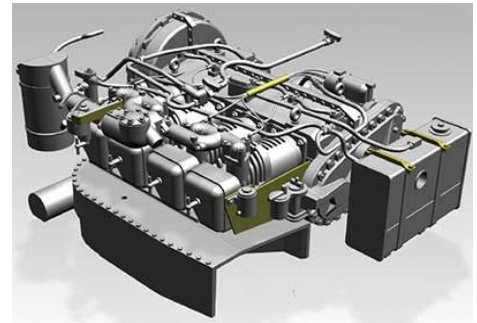

新製品ご注文書-1/35スケールプラキット-2019年12月

★一部輸入品の為入荷が遅れる場合がございます。ご了承下さい。在庫品は随時出荷いたします。詳細は小社ホームページにてご紹介しています。

CAMs(カムス)社 1/35スケール CCA35008

ビッカース6トン軽戦車B型フィン軍改造型・インテリア付 (CV35A008)

フィンランドが改造した45mm砲搭載型と購入時のオリジナルの6t戦車のどちらも組めるパーツが入っています。

↑車内インテリアが再現されています。

↑オリジナルと改造後の武装もそれぞれ内部パーツが含まれます。

アームストロング・シドレー空冷エンジンも精密再現。

←ハッチは開閉選択式です。

フィンランドでは評価試験用の1両を武装搭載状態で購入その後、32両を発注しました。評価試験用の車体は初期車体タイプで47mm砲装備でした。また追加の32両は後期車体で武装無し状態で購入されました。1939年の「冬戦争」では配備の間に合った13両が戦争に投入されました。「冬戦争」後に評価試験用の初期型と生き残った車両には鹵獲したソ連のT-26の45mm砲が搭載され「継続戦争」で使われました。

画像	品番	スケール	価格-税抜	品名	ご注文数	JAN	コメント
	CCA35008	1/35	8900	ビッカース6トン軽戦車B型 フィン軍改造型・インテリア付 (CV35A008)	NEW	4544032778279	中国・CAMs社 プラキット新製品1-2月入荷予定 フィンランド軍仕様6t戦車
	CC35007	1/35	6800	ビッカース6トン軽戦車B型初期 溶接砲塔・ポリビア・タイ ポルトガル		4544032766993	中国・CAMs社 従来品再入荷あり 6t戦車として初実戦参加
	CC35006	1/35	6800	ビッカース6トン軽戦車B型指 揮タイプ-中華民国軍・無線 機搭載		4544032762537	中国・CAMs社 従来品再入荷あり 砲塔パズル装着の指揮型