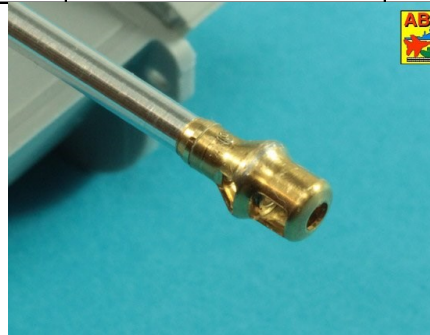

ポーランド・アベル社・金属パーツ

新製品Vol.2 注文書-2020年1月

有限会社バウマン
TEL 03-6411-3414
FAX 03-6411-3413
info@baumann.co.jp

★一部輸入品の為入荷が遅れる場合がございます。ご了承下さい。在庫品は随時出荷いたします。詳細は小社ホームページにてご紹介しています。

画像	品番	スケール	価格(税別)	商品名	オーダー個数	コード	メーカー名&コメント
	35L48n	1/35	3300	独・7.5cmKwk40L/48後期型砲身IV号J後期～最後期型用(タミヤ)	NEW	4544032778767	ポーランド・アベル社新製品 金属引き物・エッチング IV号用後期型マズルブレーキ
前後エラタイプ	35L46n	1/35	3300	独7.5cmKwk40L/48初期型砲身IV号G後期～H型用(タミヤ)		4544032767853	ポーランド・アベル社 上記新製品関連商品
前エラ後丸タイプ	35L47n	1/35	3300	独・7.5cmKwk40L/48中期型砲身IV号H後期～J型用(タミヤ)		4544032768362	ポーランド・アベル社 上記新製品関連商品

画像	品番	スケール	価格(税別)	商品名	オーダー個数	コード	メーカー名&コメント
	35L58n	1/35	3300	独7.5cmStuk.40 L/48III号突撃砲G型初期&F8型砲身(タミヤ/ドラゴン)	NEW	4544032778859	ポーランド・アベル社新製品 金属引き物・エッチング III突用後期型マズルブレーキ
前後エラタイプ	35L59n	1/35	3300	独7.5cmStuk.40 L/48III号突撃砲G型中期型砲身		4544032769963	ポーランド・アベル社 上記新製品関連商品
前エラ後丸タイプ	35L60n	1/35	3300	独・7.5cmStuk.40 L/48III突G型後期型&IV突初期型砲身		4544032768379	ポーランド・アベル社 上記新製品関連商品