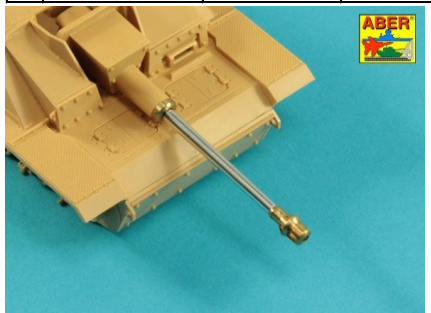

ポーランド・アベル社・金属パーツ

新製品Vol.2 注文書-2020年1月

有限会社バウマン
TEL 03-6411-3414
FAX 03-6411-3413
info@baumann.co.jp

★一部輸入品の為入荷が遅れる場合がございます。ご了承下さい。在庫品は随時出荷いたします。詳細は小社ホームページにてご紹介しています。

画像	品番	スケール	価格(税別)	商品名	オーダー個数	コード	メーカー名&コメント
	35L48n	1/35	3300	独・7.5cmKwk40L/48後期型砲身IV号J後期～最後期型用(タミヤ)	NEW	4544032778767	ポーランド・アベル社新製品 金属引き物・エッチング IV号用後期型マズルブレーキ
前後エラタイプ	35L46n	1/35	3300	独7.5cmKwk40L/48初期型砲身IV号G後期～H型用(タミヤ)		4544032767853	ポーランド・アベル社 上記新製品関連商品
前エラ後丸タイプ	35L47n	1/35	3300	独・7.5cmKwk40L/48中期型砲身IV号H後期～J型用(タミヤ)		4544032768362	ポーランド・アベル社 上記新製品関連商品

画像	品番	スケール	価格(税別)	商品名	オーダー個数	コード	メーカー名&コメント
	35L58n	1/35	3300	独7.5cmStuk.40 L/48III号突撃砲G型初期&F8型砲身(タミヤ/ドラゴン)	NEW	4544032778859	ポーランド・アベル社新製品 金属引き物・エッチング III突用後期型マズルブレーキ
前後エラタイプ	35L59n	1/35	3300	独7.5cmStuk.40 L/48III号突撃砲G型中期型砲身		4544032769963	ポーランド・アベル社 上記新製品関連商品
前エラ後丸タイプ	35L60n	1/35	3300	独・7.5cmStuk.40 L/48III突G型後期型&IV突初期型砲身		4544032768379	ポーランド・アベル社 上記新製品関連商品