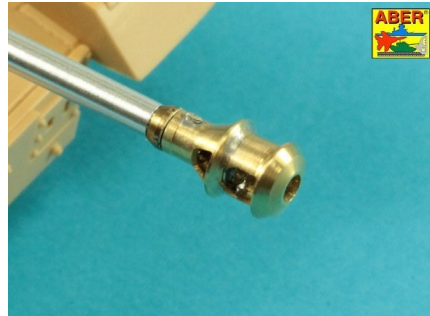

ポーランド・アベル社・金属パーツ

新製品Vol.2 注文書-2020年1月

有限会社バウマン
TEL 03-6411-3414
FAX 03-6411-3413
info@baumann.co.jp

★一部輸入品の為入荷が遅れる場合がございます。ご了承下さい。在庫品は随時出荷いたします。詳細は小社ホームページにてご紹介しています。

画像	品番	スケール	価格(税別)	商品名	オーダー個数	コード	メーカー名&コメント
	35L48n	1/35	3300	独・7.5cmKwk40L/48後期型砲身IV号J後期～最後期型用(タミヤ)	NEW	4544032778767	ポーランド・アベル社新製品 金属引き物・エッチング IV号用後期型マズルブレーキ
前後エラタイプ	35L46n	1/35	3300	独7.5cmKwk40L/48初期型砲身IV号G後期～H型用(タミヤ)		4544032767853	ポーランド・アベル社 上記新製品関連商品
前エラ後丸タイプ	35L47n	1/35	3300	独・7.5cmKwk40L/48中期型砲身IV号H後期～J型用(タミヤ)		4544032768362	ポーランド・アベル社 上記新製品関連商品

画像	品番	スケール	価格(税別)	商品名	オーダー個数	コード	メーカー名&コメント
	35L58n	1/35	3300	独7.5cmStuk.40 L/48III号突撃砲G型初期&F8型砲身(タミヤ/ドラゴン)	NEW	4544032778859	ポーランド・アベル社新製品 金属引き物・エッチング III突用後期型マズルブレーキ
前後エラタイプ	35L59n	1/35	3300	独7.5cmStuk.40 L/48III号突撃砲G型中期型砲身		4544032769963	ポーランド・アベル社 上記新製品関連商品
前エラ後丸タイプ	35L60n	1/35	3300	独・7.5cmStuk.40 L/48III突G型後期型&IV突初期型砲身		4544032768379	ポーランド・アベル社 上記新製品関連商品