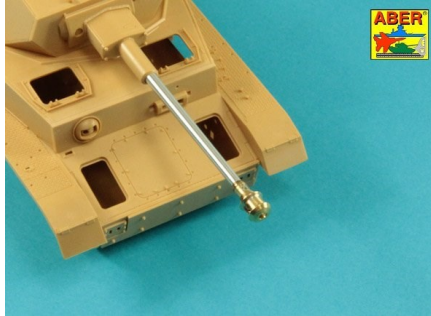

ポーランド・アベル社・金属パーツ

新製品Vol.2 注文書-2020年1月

有限会社バウマン
TEL 03-6411-3414
FAX 03-6411-3413
info@baumann.co.jp

★一部輸入品の為入荷が遅れる場合がございます。ご了承下さい。在庫品は随時出荷いたします。詳細は小社ホームページにてご紹介しています。

画像	品番	スケール	価格(税別)	商品名	オーダー個数	コード	メーカー名&コメント
	35L48n	1/35	3300	独・7.5cmKwk40L/48後期型砲身IV号J後期～最後期型用(タミヤ)	NEW	4544032778767	ポーランド・アベル社新製品 金属引き物・エッチング IV号用後期型マズルブレーキ
前後エラタイプ	35L46n	1/35	3300	独7.5cmKwk40L/48初期型砲身IV号G後期～H型用(タミヤ)		4544032767853	ポーランド・アベル社 上記新製品関連商品
前エラ後丸タイプ	35L47n	1/35	3300	独・7.5cmKwk40L/48中期型砲身IV号H後期～J型用(タミヤ)		4544032768362	ポーランド・アベル社 上記新製品関連商品

画像	品番	スケール	価格(税別)	商品名	オーダー個数	コード	メーカー名&コメント
	35L58n	1/35	3300	独7.5cmStuk.40 L/48III号突撃砲G型初期&F8型砲身(タミヤ/ドラゴン)	NEW	4544032778859	ポーランド・アベル社新製品 金属引き物・エッチング III突用後期型マズルブレーキ
前後エラタイプ	35L59n	1/35	3300	独7.5cmStuk.40 L/48III号突撃砲G型中期型砲身		4544032769963	ポーランド・アベル社 上記新製品関連商品
前エラ後丸タイプ	35L60n	1/35	3300	独・7.5cmStuk.40 L/48III突G型後期型&IV突初期型砲身		4544032768379	ポーランド・アベル社 上記新製品関連商品