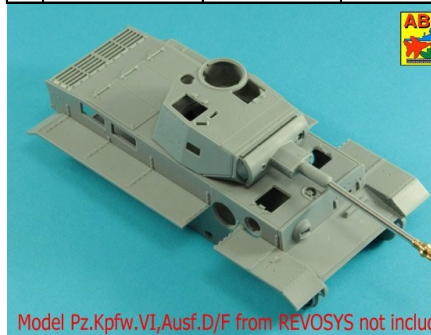

ポーランド・アベル社・金属パーツ

新製品Vol.2 注文書-2020年1月

有限会社バウマン
TEL 03-6411-3414
FAX 03-6411-3413
info@baumann.co.jp

★一部輸入品の為入荷が遅れる場合がございます。ご了承下さい。在庫品は随時出荷いたします。詳細は小社ホームページにてご紹介しています。

画像	品番	スケール	価格(税別)	商品名	オーダー個数	コード	メーカー名&コメント
	35L48n	1/35	3300	独・7.5cmKwk40L/48後期型砲身IV号J後期～最後期型用(タミヤ)	NEW	4544032778767	ポーランド・アベル社新製品 金属引き物・エッチング IV号用後期型マズルブレーキ
前後エラタイプ	35L46n	1/35	3300	独7.5cmKwk40L/48初期型砲身IV号G後期～H型用(タミヤ)		4544032767853	ポーランド・アベル社 上記新製品関連商品
前エラ後丸タイプ	35L47n	1/35	3300	独・7.5cmKwk40L/48中期型砲身IV号H後期～J型用(タミヤ)		4544032768362	ポーランド・アベル社 上記新製品関連商品

画像	品番	スケール	価格(税別)	商品名	オーダー個数	コード	メーカー名&コメント
	35L58n	1/35	3300	独7.5cmStuk.40 L/48III号突撃砲G型初期&F8型砲身(タミヤ/ドラゴン)	NEW	4544032778859	ポーランド・アベル社新製品 金属引き物・エッチング III突用後期型マズルブレーキ
前後エラタイプ	35L59n	1/35	3300	独7.5cmStuk.40 L/48III号突撃砲G型中期型砲身		4544032769963	ポーランド・アベル社 上記新製品関連商品
前エラ後丸タイプ	35L60n	1/35	3300	独・7.5cmStuk.40 L/48III突G型後期型&IV突初期型砲身		4544032768379	ポーランド・アベル社 上記新製品関連商品

Model Pz.Kpfw.VI,Ausf.D/F from REVOSYS not included

画像	品番	スケール	価格(税別)	商品名	オーダー個数	コード	メーカー名&コメント
	35L253	1/35	3300	独・Pz.Kpfw.VI C/B型(VK.36.01)用7.5cmダブルバウッファー付き砲身(レボシス)	NEW	4544032778774	ポーランド・アベル社新製品 金属引き物・エッチング 試作戦車用の砲身
マズルブレーキ無し	35L251	1/35	1500	独・Pz.Kpfw.VI B型(VK.36.01)7.5cm砲身(レボシス)		4544032772963	ポーランド・アベル社 上記新製品関連商品
スリットマズル	35L252	1/35	3200	独・Pz.Kpfw.VI C/B型(VK.36.01)ゲルリヒ砲身(レボシス)		4544032772086	ポーランド・アベル社 上記新製品関連商品