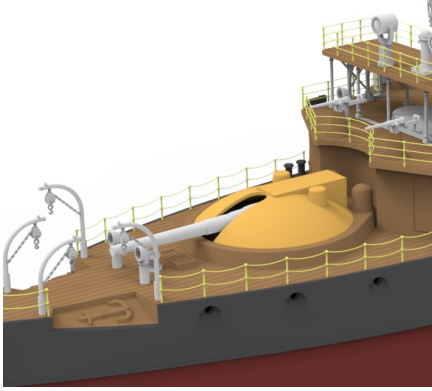

清国装甲巡洋艦・平遠(ヘイエン) 1890日清戦争

(KB14005)

¥4,200 (税抜き)

★1/144scale

日本海軍が鹵獲し運用され日露戦争にも参加しています。

平遠は清国で初めて国産で建造された軍艦です。装甲はフランスから武装はドイツからの輸入でした。起工時の艦名は、「龍威」でしたが北洋艦隊への編入時に「平遠」に変更されています。日清戦争の黄海海戦では「松島」と交戦し損害を与えましたが自らも損傷し威海衛に撤退しています。1895年に日本軍に捕獲されそのままの艦名で日本海軍に編入されました。日露戦争の、旅順攻略作戦で哨戒からの帰還途中(1905年9月18日)触雷し沈没しました。

主砲はクルップ製26cm砲を単装砲塔に搭載しています。当時としては大口径の主砲です。

キット全長は41cm程になります。

全長60m・排水量2100トン・レプシロ機関2基・速力10.5ノット
26cm主砲1門・15cm副砲2門・魚雷発射管5基・装甲最大229mm

日本海軍が鹵獲後10年ほど使用していました。

清国海軍旗のデカールが付属

手すりやマストのハシゴなどはエッチングパーツで再現。

画像	品番	スケール	価格-税抜	品名	ご発注数	JAN	コメント
	CBS14005	1/144	4200	清国装甲巡洋艦・平遠(ヘイエン) 1890日清戦争 (KB14005)	NEW	4544032788438	ブロンコモデルズ社 プラキット新製品5月入荷予定 日本海軍でも使われた
	CBS14001	1/144	18900	清国防護巡洋艦・致遠(チエン) 1894日清戦争		4544032742294	ブロンコモデルズ社 プラキット従来品再入荷有り 黄海海戦で日本軍と対決