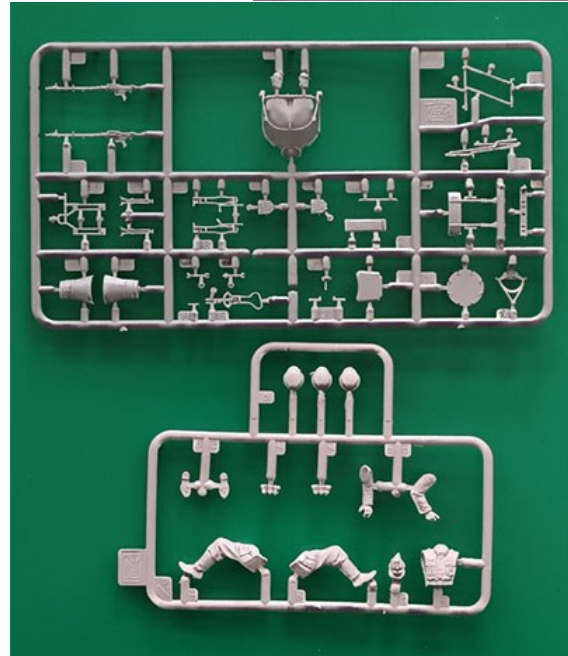

★一部輸入品の為入荷が遅れる場合がございます。ご了承下さい。在庫品は随時出荷いたします。詳細は小社ホームページにてご紹介しています。

リッチモデル社 1/35スケール RC35047

### 独・7.92mm連装対空銃架ツヴァイリンクソケット36型 (RV35047)

スペイン戦争の経験から航空機による地上攻撃の有効性が注目され、それと共に地上攻撃機に対する歩兵の防御手段が考慮されました。そこで歩兵部隊の輸送に使われる小型リンバーに搭載できる対空機銃座が開発されました。MG34を連装に装備した機銃座は小型乗用車などにも搭載出来、多くの車両に搭載されました。

照準機のアームは展開状態と収納状態を選択できます。フィギア1体付き。

台座は付属しません。

画像	品番	スケール	価格-税抜	品名	ご発注数	JAN	コメント
	RC35047	1/35	2300	独・7.92mm連装対空銃架ツヴァイリンクソケット36型 (RV35047)	NEW	4544032788414	中国・リッチモデル社 プラキット新製品6月入荷予定 MG34機銃2丁の対空機銃座
	RC35045	1/35	4800	独・大型フィールドキッチン・食事シーン兵士4体&動物付		4544032758745	中国・リッチモデル社 従来品再入荷あり 食事中フィギア付き
	RC35038	1/35	2600	独・乗馬兵2騎・兵士2体+馬2頭 (RV35038)		4544032773885	中国・リッチモデル社 従来品再入荷あり 乗馬中セット
	RC35012	1/35	7500	独・If.5型馬車MG34連装機銃搭載・馬2頭+兵士3体		4544032741945	中国・リッチモデル社 従来品再入荷あり リンバータイプ
	RC35013	1/35	6900	独・Hf.11型馬車・大形フィールドキッチン・馬2頭+兵士1体&犬		4544032745141	中国・リッチモデル社 従来品再入荷あり キッチン移動中