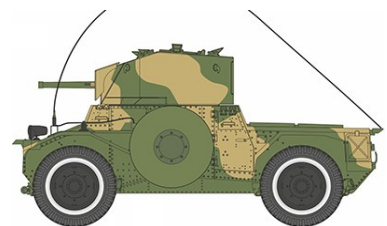

### 仏・パナール178B装甲車47mm砲FL1砲塔

1935年から生産されたパナール178はフランス解放後に生産再開されました。砲塔は新型のFL1型となりエンジンや無線機などは新型となりました。主砲は当初75mm砲を試験で搭載しましたが量産型は47mm砲を搭載していました。フランス軍では国内だけでなく植民地にも配備され、また多くの国に輸出もされています。

キットはICM社キットに新たにレジン製新型砲塔をセット。178B用のディテールも多く含まれます。47mm砲身は金属製、75mm砲もレジンで入っています。エッチングパーツ付き。