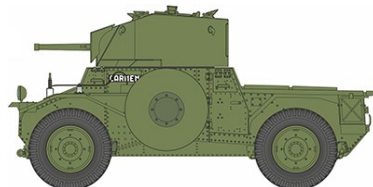

★一部輸入品の為入荷が遅れる場合がございます。ご了承下さい。在庫品は随時出荷いたします。詳細は小社ホームページにてご紹介しています。

表記価格は税抜き価格です。

1/35スケール SHA3509

### 仏・パナール178B装甲車47mm砲FL1砲塔

1935年から生産されたパナール178はフランス解放後に生産再開されました。砲塔は新型のFL1型となりエンジンや無線機などは新型となりました。主砲は当初75mm砲を試験で搭載しましたが量産型は47mm砲を搭載していました。フランス軍では国内だけでなく植民地にも配備され、また多くの国に輸出もされています。

キットはICM社キットに新たにレジン製新型砲塔をセット。178B用のディテールも多く含まれます。47mm砲身は金属製、75mm砲もレジンで入っています。エッチングパーツ付き。

画像	品番	スケール	価格 税抜	品名	ご発注数	JAN	コメント
	SHA3509	1/35	8200	仏・パナール178B装甲車 47mm砲FL1砲塔	<b>NEW</b>	4544032797317	チェコ・スペシャルホビー社 プラキット新製品6月入荷予定 戦後再生産強化された装甲車
	SHA3508	1/35	2900	独・シュコダPz.BefWg35(t) 指揮戦車・エッチング&レジンパーツ付		4544032795399	チェコ・スペシャルホビー社 プラキット従来品再入荷有り 大戦初期に活躍の指揮戦車