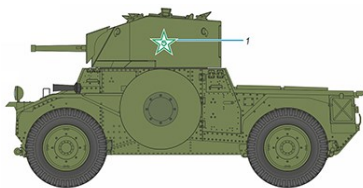

★一部輸入品の為入荷が遅れる場合がございます。ご了承下さい。在庫品は随時出荷いたします。詳細は小社ホームページにてご紹介しています。

表記価格は税抜き価格です。

1/35スケール SHA3509

### 仏・パナール178B装甲車47mm砲FL1砲塔

1935年から生産されたパナール178はフランス解放後に生産再開されました。砲塔は新型のFL1型となりエンジンや無線機などは新型となりました。主砲は当初75mm砲を試験で搭載しましたが量産型は47mm砲を搭載していました。フランス軍では国内だけでなく植民地にも配備され、また多くの国に輸出もされています。

キットはICM社キットに新たにレジン製新型砲塔をセット。178B用のディテールも多く含まれます。47mm砲身は金属製、75mm砲もレジンで入っています。エッチングパーツ付き。

画像	品番	スケール	価格 税抜	品名	ご発注数	JAN	コメント
	SHA3509	1/35	8200	仏・パナール178B装甲車 47mm砲FL1砲塔	<b>NEW</b>	4544032797317	チェコ・スペシャルホビー社 プラキット新製品6月入荷予定 戦後再生産強化された装甲車
	SHA3508	1/35	2900	独・シュコダPz.BefWg35(t) 指揮戦車・エッチング&レジンパーツ付		4544032795399	チェコ・スペシャルホビー社 プラキット従来品再入荷有り 大戦初期に活躍の指揮戦車