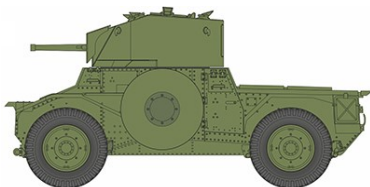

### 仏・パナール178B装甲車47mm砲FL1砲塔

1935年から生産されたパナール178はフランス解放後に生産再開されました。砲塔は新型のFL1型となりエンジンや無線機などは新型となりました。主砲は当初75mm砲を試験で搭載しましたが量産型は47mm砲を搭載していました。フランス軍では国内だけでなく植民地にも配備され、また多くの国に輸出もされています。

キットはICM社キットに新たにレジン製新型砲塔をセット。178B用のディテールも多く含まれます。47mm砲身は金属製、75mm砲もレジンで入っています。エッチングパーツ付き。