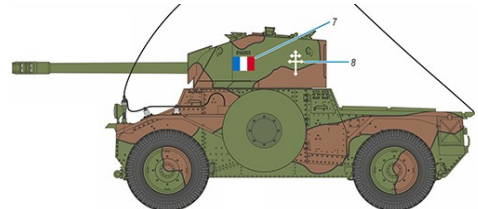

### 仏・パナール178B装甲車47mm砲FL1砲塔

1935年から生産されたパナール178はフランス解放後に生産再開されました。砲塔は新型のFL1型となりエンジンや無線機などは新型となりました。主砲は当初75mm砲を試験で搭載しましたが量産型は47mm砲を搭載していました。フランス軍では国内だけでなく植民地にも配備され、また多くの国に輸出もされています。

キットはICM社キットに新たにレジン製新型砲塔をセット。178B用のディテールも多く含まれます。47mm砲身は金属製、75mm砲もレジンで入っています。エッチングパーツ付き。